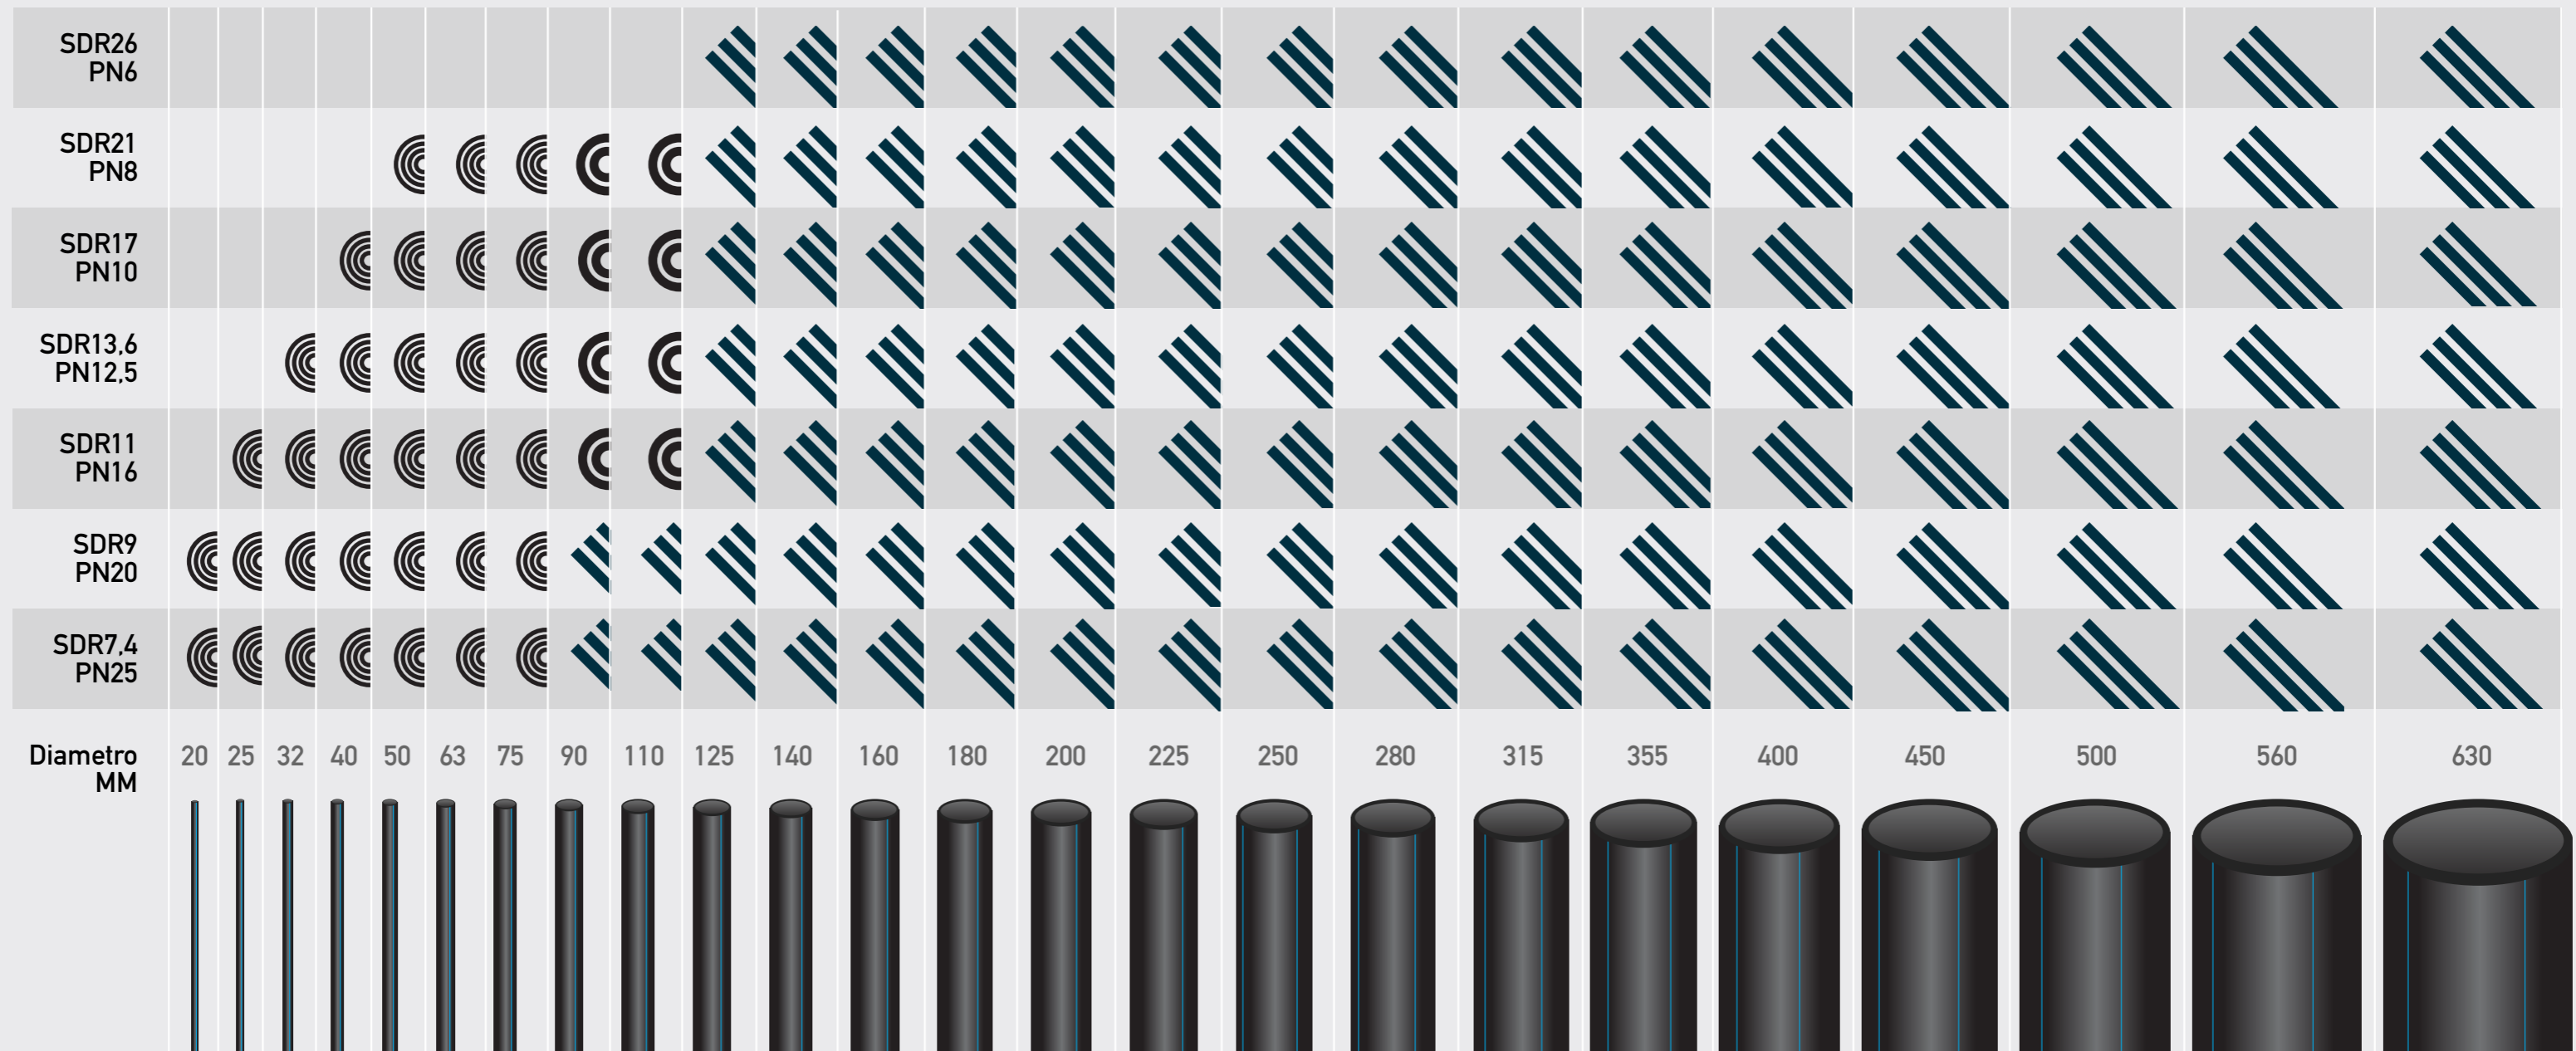

PN= Presión nominal en bares
SDR= Relación de dimensión estándar

SDR = $\frac{\text{Diámetro Exterior}}{\text{Espesor}}$

☉ Rollos de 100M

☉ Rollos de 50M

■ Barras de 12M

Para diámetros mayores consultar en oficina comercial